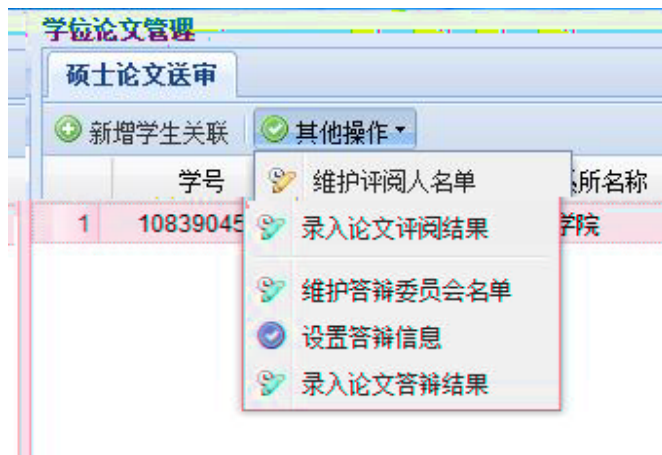

9

10

pdf

学位论文管理									
博士论文报审									
	新增审批材料		录入评阅结果		查看审批状态		其他操作		打印预览
序号	学号	姓名	系所名称	专业名称	附件名称				
1	10548837...	刘勐	信自科学技术学院	微中子学与固	论文学术评阅汇总和答辩委员会组成审批表				
					攻读博士学位研究生学位论文答辩记录				

1

2

3

4